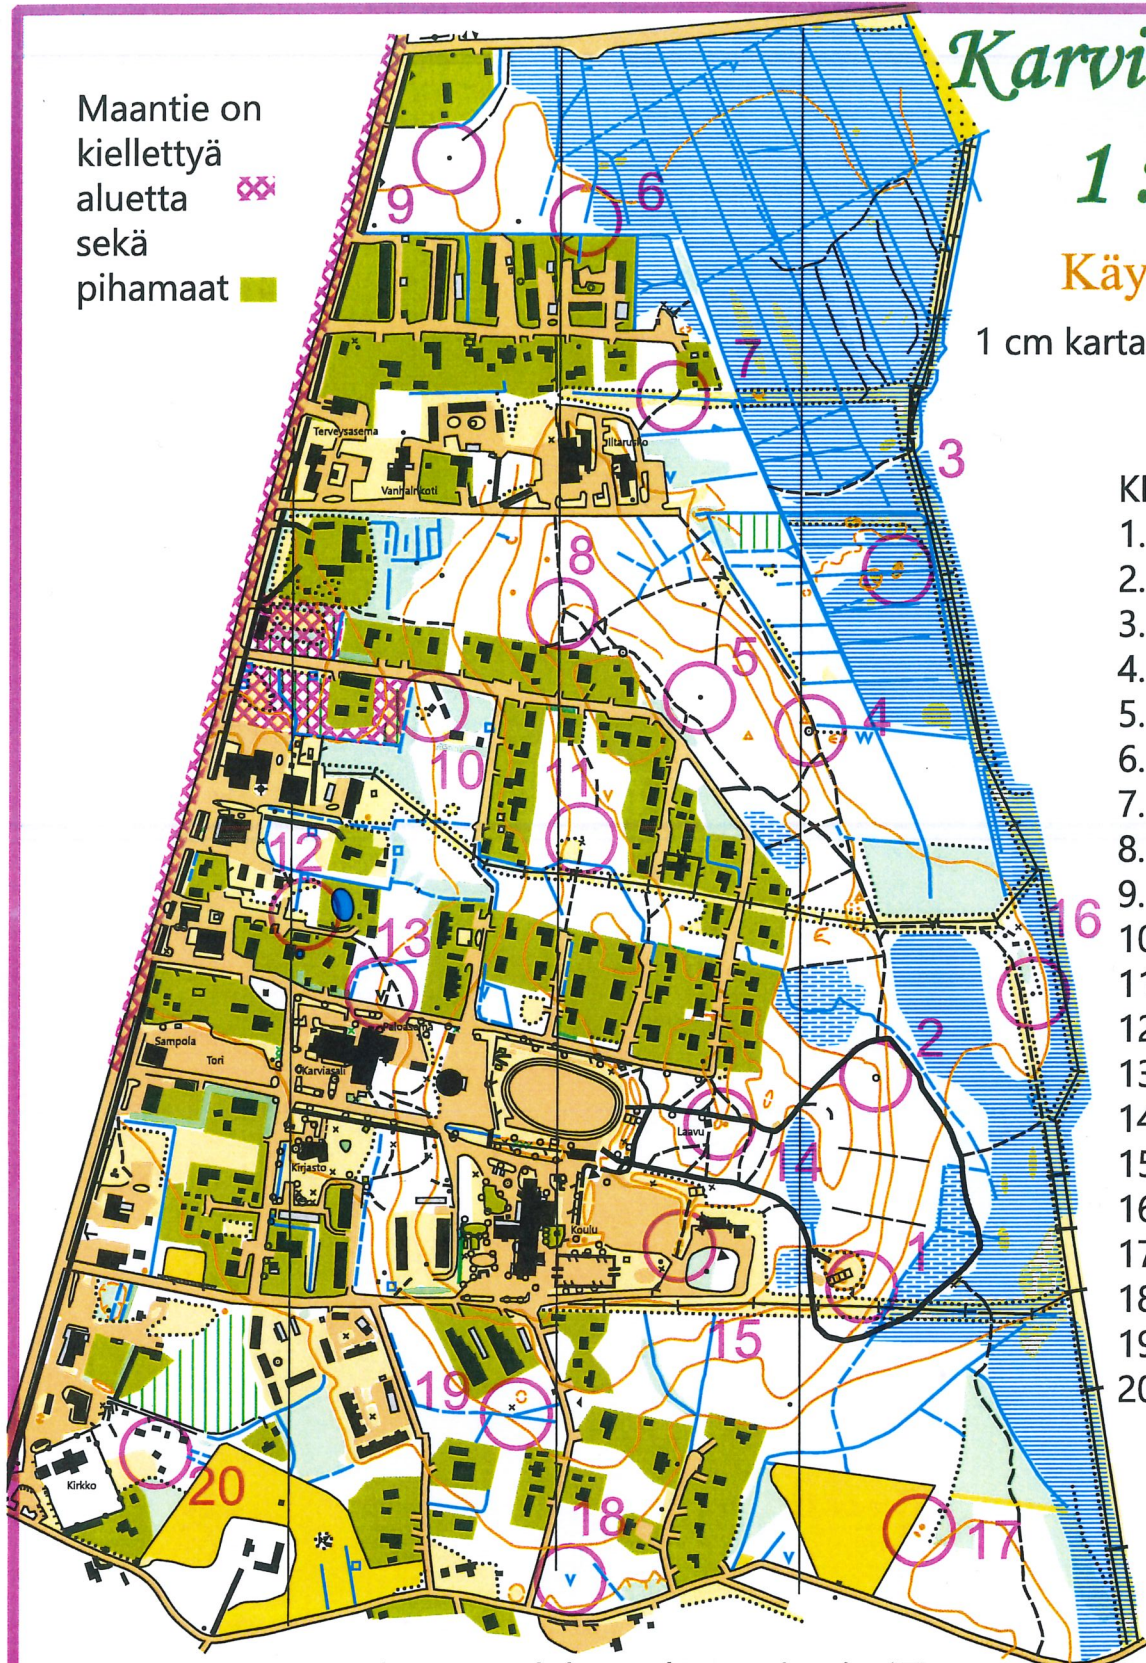

Karvia Keskusta

1 : 7500

Käyräväli 2,5 m

1 cm kartalla on 75 m maastossa

Maantie on
kiellettyä
aluetta 
sekä
pihamaat 

KIINTORASTIT

1. Kivi
2. Tervahauta
3. Suppa
4. Rajapyykki
5. Kivi
6. Ojanpää
7. Ojan ja polun risteys
8. Polkujen risteys
9. Kivi
10. Rakennuksen kulma
11. Leikkiteline
12. Aukon kulma
13. Kuoppa
14. Kumpareiden väli
15. Kumpare
16. Kivi
17. Kumpareiden väli
18. Vesikuoppa
19. Ojien risteys
20. Rakennuksen kulma

Karttoja saa Karvian kunnantalolta (Kylä-Karviantie 17)
veloituksetta 1.8.2023 alkaen arkisin klo 8.15-15.45
(tiistaisin suljettu).

Make Maps 2022-2023

1	2	3	4	5	6	7	8	9	10
11	12	13	14	15	16	17	18	19	20