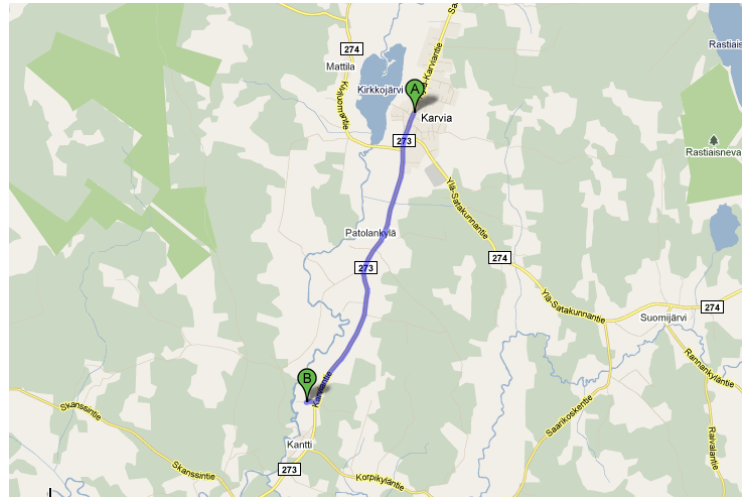

SAHI (tontti)

Oskunpolun päässä, Kantti

Tontti	Karvianjoen rannalla
Pinta-ala	n. 5 000 m ²
Kunnan keskusta	n. 6 km
Omistaja/Yhteyshenkilö	Esa Yliluoma
Osoite	Kantintie 2, 39940 Kantti
Puhelin	040 – 7060 587