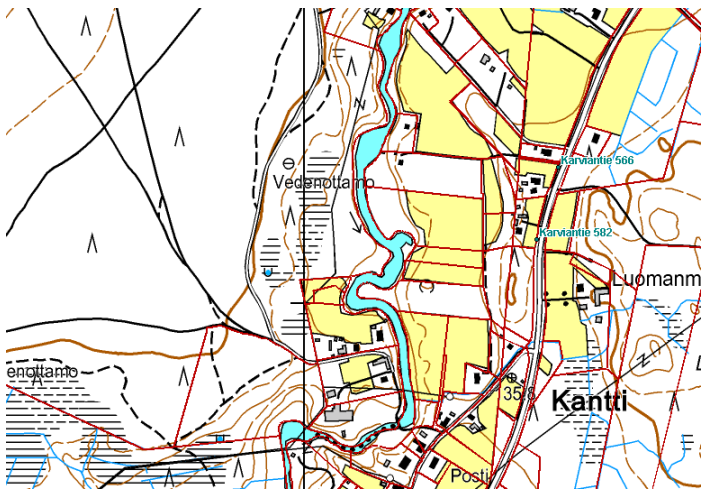

SAHI (tontti)

Oskunpolun päässä, Kantti

Tontti	Karvianjoen rannalla
Pinta-ala	n. 5 000 m ²
Kunnan keskusta	n. 6 km
Omistaja/Yhteyshenkilö	Esa Yliluoma
Osoite	Kantintie 2, 39940 Kantti
Puhelin	040 – 7060 587