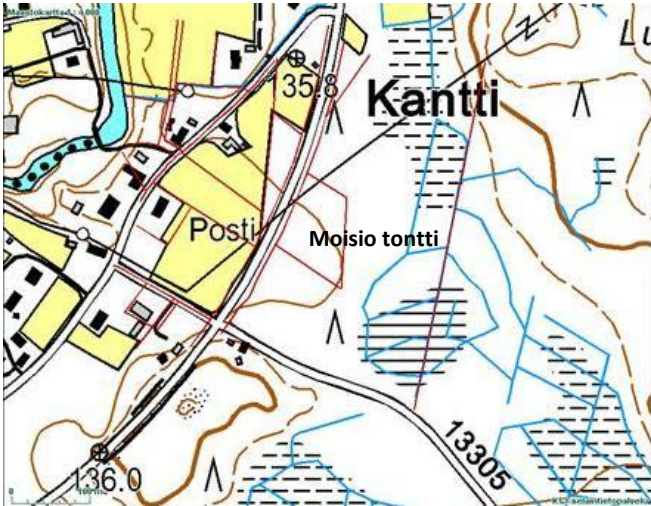

MOISIO (tontti)

Karviantie 625 (noin), Kantti

Tontti	n. 7000 m ² metsäinen tontti Karviantie vieressä
Sähkö	Ei
Vesi	Ei
Kunnan keskusta	n. 6 km
Omistaja	Sami Erola
Puhelin	050 402 8065