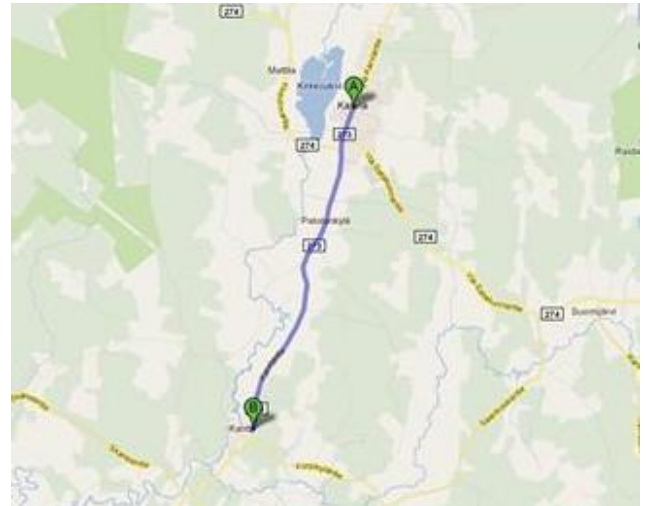

MOISIO (tontti)

Karviantie 625 (noin), Kantti

Tontti	n. 7000 m ² metsäinen tontti Karviantie vieressä
Sähkö	Ei
Vesi	Ei
Kunnan keskusta	n. 6 km
Omistaja	Sami Erola
Puhelin	050 402 8065